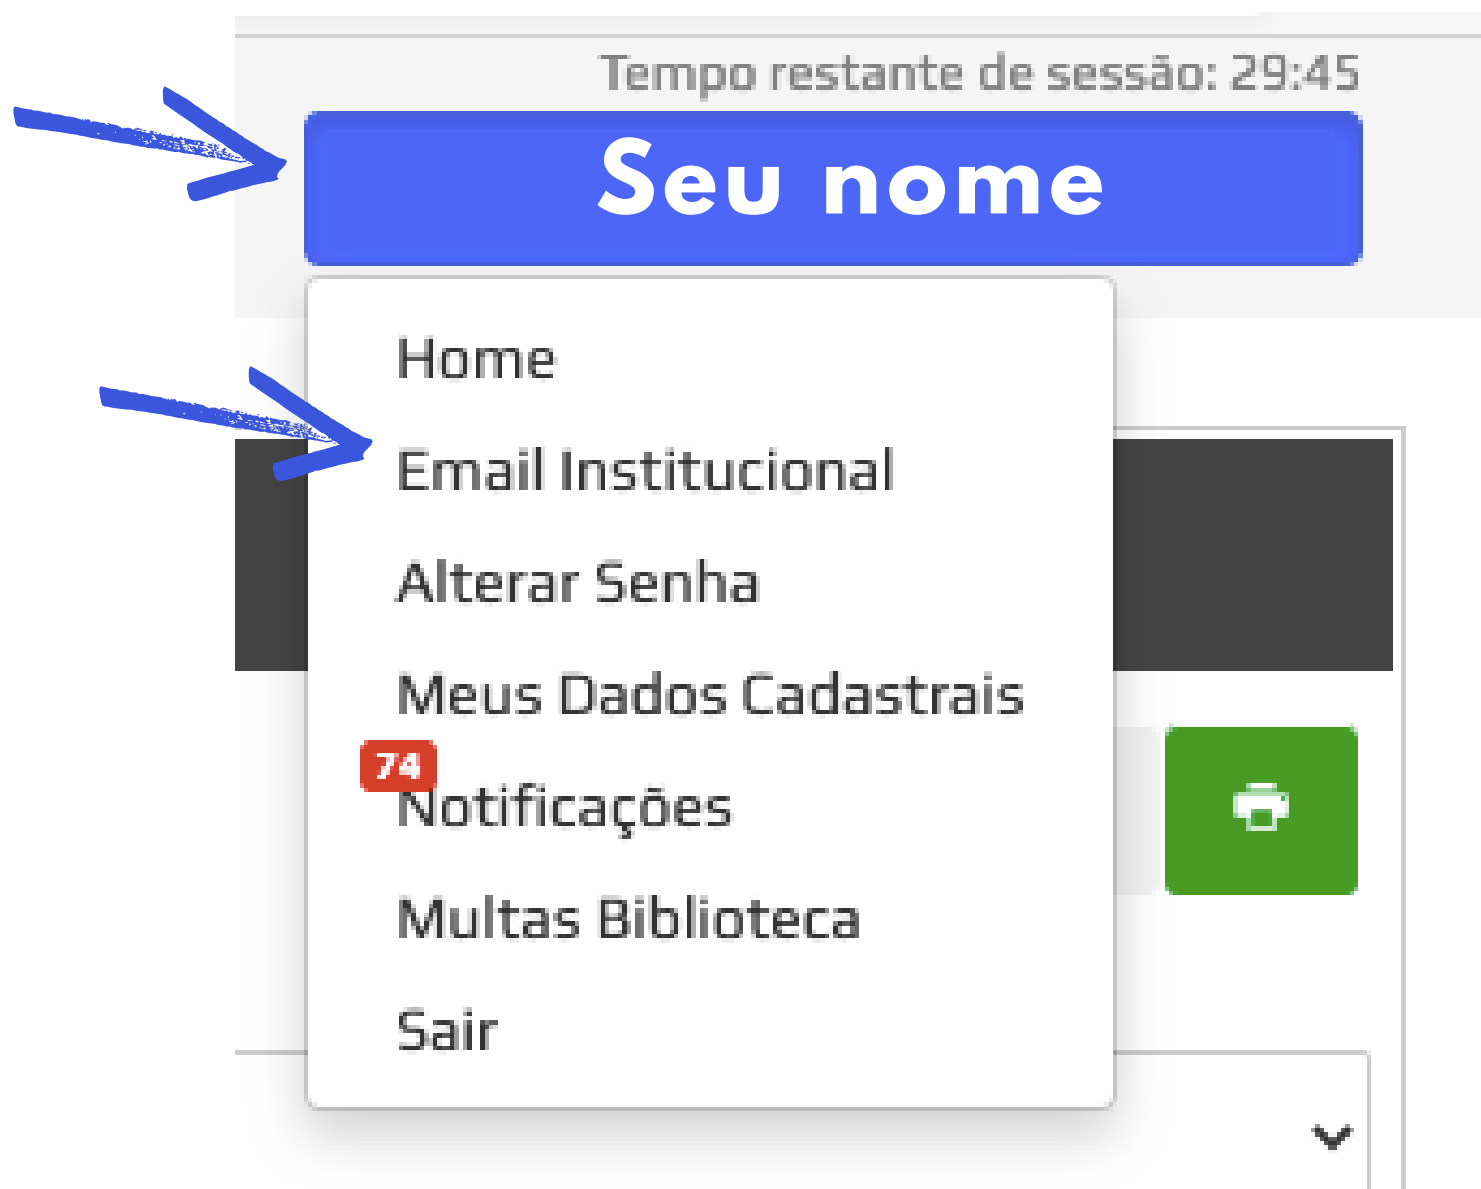

6 - E o e-mail institucional? Clique no seu nome e depois no termo indicado